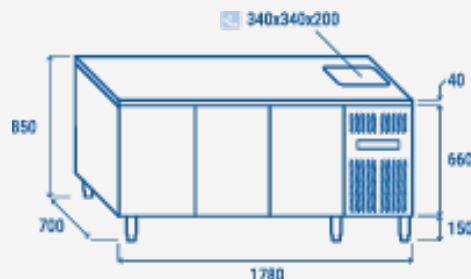

ΔΙΑΣΤΑΣΕΙΣ ΠΡΟΪΟΝΤΟΣ

COOL HEAD EUROPE

We make the world a cooler place

www.coolheadeurope.com